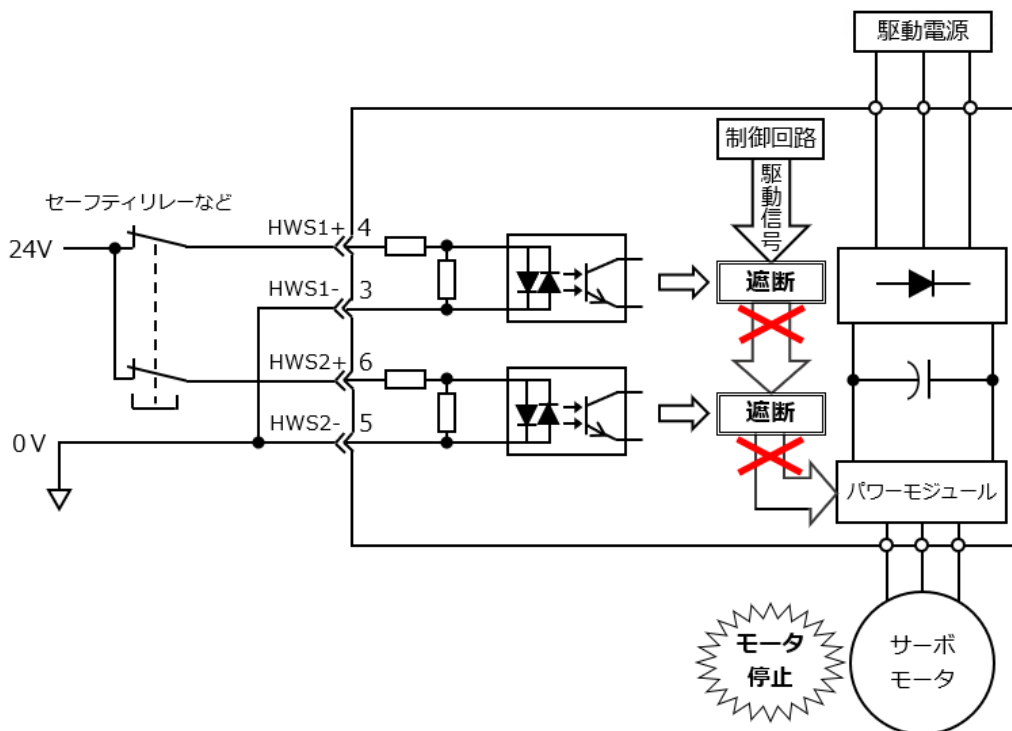

DSP3000 HWS 追加 NEW

ハードワイヤストップ (HWS)

セーフティリレー等を用いて、ハードワイヤにてモータ電流を遮断するセーフティ機能です。

本セーフティ機能は、第三者機関による安全認証を受けておりません。
各規格の安全レベルを検討する場合は、十分にご注意ください。

対応コントローラー & ケーブル

コントローラー	MFCT-S024S
	MFCT-S060S
	MFCT-S120S
I/Fケーブル	C30-HW1-M* (max:3m)

コントローラー底面 SW

HWS I/F コネクタ

注意) 製品の仕様およびデザインは予告なく変更する場合があります。